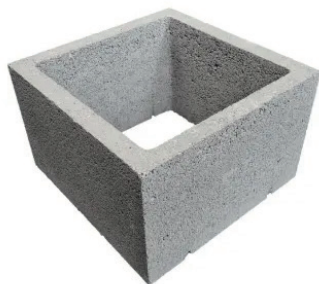

Tvarovka sloupková ST přírodní

400 x 400 x 250 mm

75⁹⁰

Kč/ks

bez DPH

91⁸⁴

Kč vč. DPH/ks