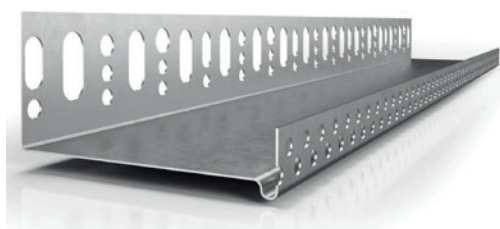

Lišta zakládací LO

LO lišta zakládací sklovlá s okapnicí pro založení tepelně izolačních desek do roviny v kontaktním zateplovacím systému – ETICS

103 - 0,7 mm

99⁹⁰ Kč/ks **120⁸⁸**
Kč vč. DPH/ks Kč vč. DPH/ks
bez DPH

123 - 0,7 mm

111⁹⁰ Kč/ks **135⁴⁰**
Kč vč. DPH/ks Kč vč. DPH/ks
bez DPH

143 - 0,7 mm

123⁹⁰ Kč/ks **149⁹²**
Kč vč. DPH/ks Kč vč. DPH/ks
bez DPH

163 - 0,7 mm

139⁹⁰ Kč/ks **169²⁸**
Kč vč. DPH/ks Kč vč. DPH/ks
bez DPH

183 - 0,7 mm

151⁹⁰ Kč/ks **183⁹⁰**
Kč vč. DPH/ks Kč vč. DPH/ks
bez DPH

203 - 0,7 mm

163⁹⁰ Kč/ks **198³²**
Kč vč. DPH/ks Kč vč. DPH/ks
bez DPH