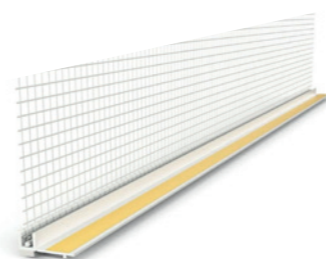

Lišta okenní začíšťovací 6 mm

2,4 m

Lišta okenní napojovací se sklovláknitou
výztužnou tkaninou pro dilatující spojení
rámu okna nebo dveří s omítkou
v kontaktním zateplovacím systému

52⁹⁰ Kč/ks
bez DPH **64⁰¹** Kč vč. DPH/ks